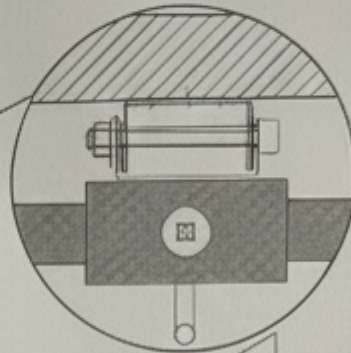

CACTUZZ COWBOY ASSEMBLY INSTRUCTIONS

CONTENTS OF ASSEMBLY SET			
1	6FTGvittiti Denariti 8 pass	6	Avi Boreradiog Phig Minog phioy + 9 po8
2	Binomej 2 pas	6	Auten Play
4	S850 Corner 3 pas		
4	M10 Etrow /2 pas		