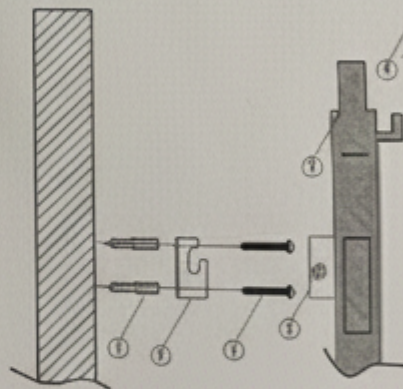

CACTUZZ COWBOY ASSEMBLY INSTRUCTIONS

CONTENTS OF ASSEMBLY SET			
1	6FTGvittiti Denariti 8 pass	6	Avi Boreradiog Phig Minog phioy + 9 po8
2	Binomej 2 pas	6	Auten Play
4	S850 Corner 3 pas		
4	M10 Etrow /2 pas		