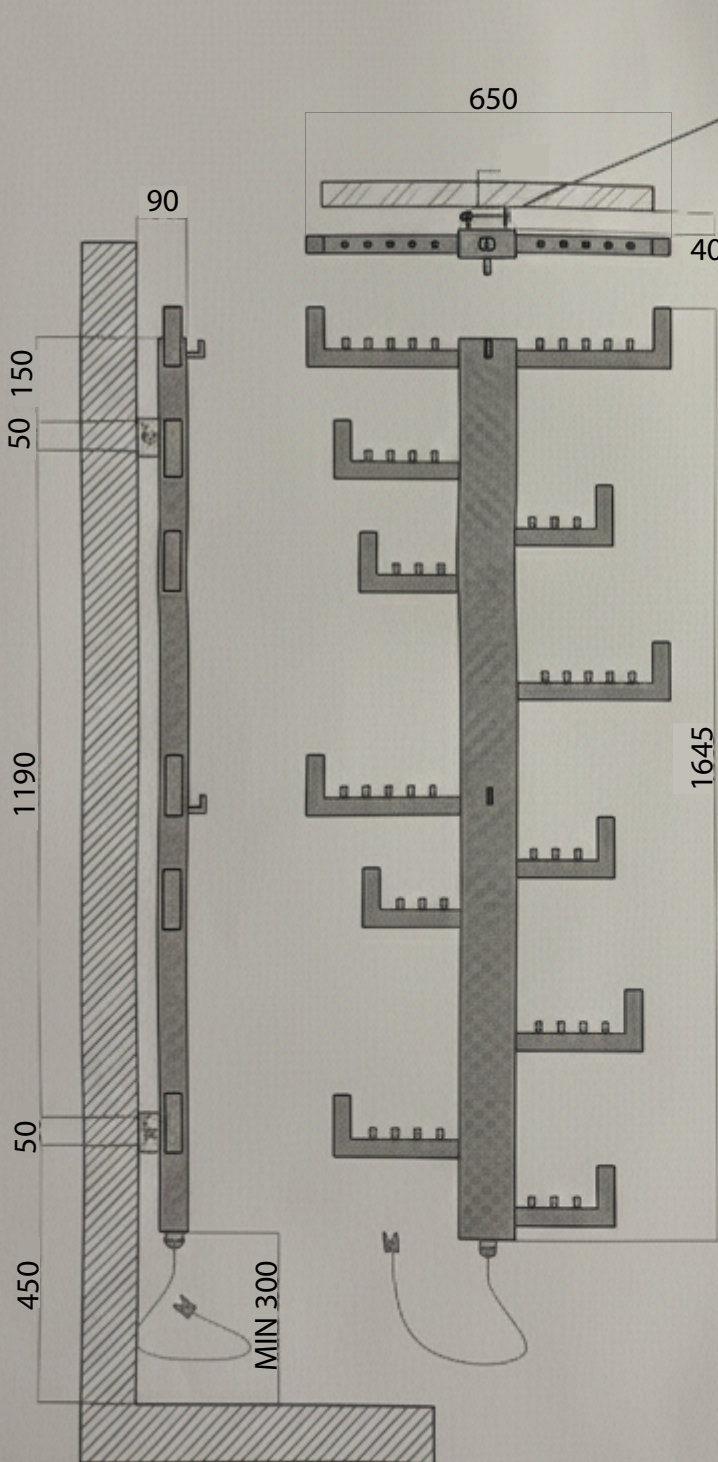

CACTUZZ COWBOY ASSEMBLY INSTRUCTIONS

CONTENTS OF ASSEMBLY SET			
1	6FTGvittiti Denariti 8 pass	6	Avi Boreradiog Phig Minog phioy + 9 po8
2	Binomej 2 pas	6	Auten Play
4	S850 Corner 3 pas		
4	M10 Etrow /2 pas		