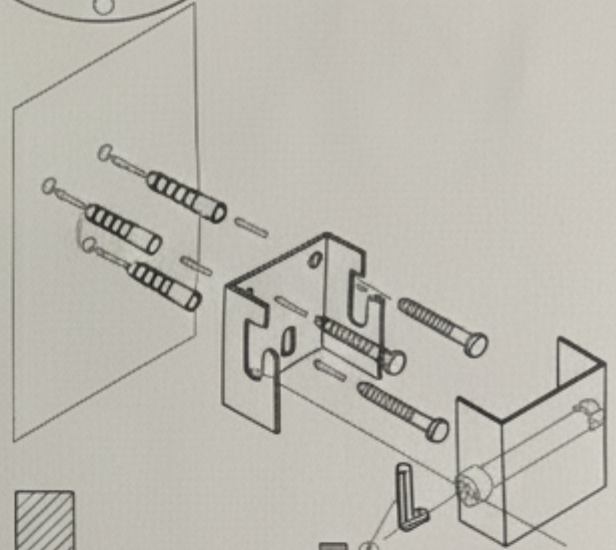

CACTUZZ COWBOY ASSEMBLY INSTRUCTIONS

CONTENTS OF ASSEMBLY SET			
1	6FTGvittiti Denariti 8 pass	6	Avi Boreradiog Phig Minog phioy + 9 po8
2	Binomej 2 pas	6	Auten Play
4	S850 Corner 3 pas		
4	M10 Etrow /2 pas		